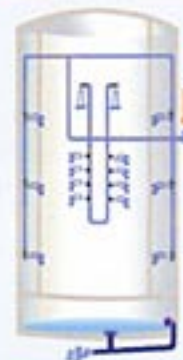

3. SHIATSU DÜSEN SOWIE NACKENDÜSEN FÜR DIE RÜCKENMASSAGE

Entspannungs- und Therapiemassage für den Rücken und die Wirbelsäule

	ADIRIA	HERKÖMMLICHE DUSCHKABINEN
Wasserumlauf	geschlossen, Umlaufsystem	offen, aus dem Wasserleitungsnetz
Wasserzirkulation	300 l/min	25-30 l/min
Wasserdruck	gesteuert, netzunabhängig	<3 bar, abhängig von der Anzahl der Nutzer
Wirtschaftlichkeit	40 l OHNE LIMIT (± ∞)	200-300 l / Massagedauer 10 Minuten

ADIRIA pro ECO