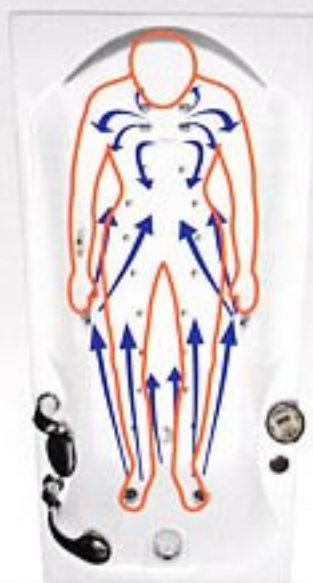

Wellness zu Hause **ADIRIA** Multifunktions-Dampfdusche

WARUM?

ADIRIA KOMFORT - 3 voneinander unabhängige Massage, mit verschiedenen Konfigurationen

1. WASSERFALL MIT LICHTEFFEKT

Entspannungsmassage für den ganzen Körper mit Wasserstrahl-Lichttherapie

2. SEITENDÜSEN

Entspannungs- und Therapiemassage für ausgewählte Körperteile

3. SHIATSU DÜSEN SOWIE NACKENDÜSEN FÜR DIE RÜCKENMASSAGE

Entspannungs- und Therapiemassage für den Rücken und die Wirbelsäule

	ADIRIA	HERKÖMMLICHE DUSCHKABINEN
Wasserumlauf	geschlossen, Umlaufsystem	offen, aus dem Wasserleitungsnetz
Wasserzirkulation	300 l/min	25-30 l/min
Wasserdruck	gesteuert, netzunabhängig	<3 bar, abhängig von der Anzahl der Nutzer
Wirtschaftlichkeit	40 l OHNE LIMIT (± ∞)	200-300 l / Massagedauer 10 Minuten

ADIRIA pro ECO

10 Minuten!!!

ADRIA MASSAGE SYSTEM

Jede Düse jeder ADRIA Whirlpoolwanne ist den fachärztlichen Empfehlungen entsprechend platziert.

Das Luft-Wassergemisch trifft im optimalen Winkel auf den ganzen Körper. Zum einem wird dadurch der Kreislauf zum Herzen hin angeregt, zum anderen die periphere Blutzirkulation unterstützt.